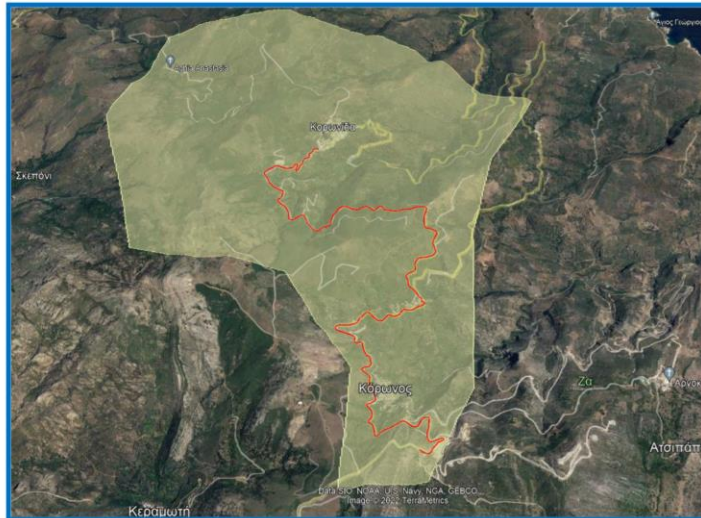

ΕΛΛΗΝΙΚΗ ΔΗΜΟΚΡΑΤΙΑ
ΝΟΜΟΣ ΚΥΚΛΑΔΩΝ
ΔΗΜΟΣ ΝΑΞΟΥ & ΜΙΚΡΩΝ ΚΥΚΛΑΔΩΝ
ΓΡΑΦΕΙΟ ΠΟΛΙΤΙΚΗΣ ΠΡΟΣΤΑΣΙΑΣ
Ταχ.Κώδικας: 84300
Ταχ. Δ/ση: Χώρα Νάξου

Νάξος, 08/08/23

ΔΕΛΤΙΟ ΤΥΠΟΥ

ΘΕΜΑ: Ενημέρωση για κατηγορία κινδύνου πυρκαγιάς (4) πολύ υψηλή για την Τετάρτη (09/08/2023)

Το Γραφείο Πολιτική Προστασίας του Δήμου Νάξου και Μικρών Κυκλάδων ενημερώνει ότι την Τετάρτη 09/08/2023, σύμφωνα με τον Ημερήσιο Χάρτη Πρόβλεψης Κινδύνου Πυρκαγιάς που συντάσσει η Διεύθυνση Σχεδιασμού και Αντιμετώπισης Έκτακτων Αναγκών της Γενικής Γραμματείας Πολιτικής Προστασία, ο κίνδυνος για την εκδήλωση πυρκαγιών στον Δήμο είναι πολύ υψηλός (Κατηγορία κινδύνου 4) και όλες οι αρμόδιες υπηρεσίες βρίσκονται σε κατάσταση αυξημένης ετοιμότητας-επιφυλακής.

Παρακαλείται ιδιαίτερη προσοχή στη διέλευση, παραμονή και κυκλοφορία προσώπων και οχημάτων στις παρακάτω περιοχές NATURA, δασικά οικοσυστήματα, πάρκα και άλση όπου η επικινδυνότητα είναι υψηλή:

1. Σταυρός Κεραμωτής, (περιοχή Β1)
 2. Κόρωνος, (περιοχή Β1)
 3. Σκαδό, (περιοχή Β1)
 4. Μέση, (περιοχή Β1)
 5. Κορωνίδα, (περιοχή Β1)
 6. Αγία Αναστασία, (περιοχή Β1)
 7. Μυρίσης (περιοχή Β1)
- και
8. Αλυκό (περιοχή Β2)

Επισυνάπτονται αποσπάσματα του Google Earth για τις παραπάνω περιοχές με υψηλή επικινδυνότητα.

β) Νήσος Νάξος:

Οι περιοχές που βρίσκονται με κίτρινο περίγραμμα στα συνημμένα αποσπάσματα Google Earth:

- β1) Σταυρός Κεραμωτής, Κόρωνος, Σκαδό, Μέση, Κορωνίδα, Αγία Αναστασία, Μυρίσης
- β2) Αλικό